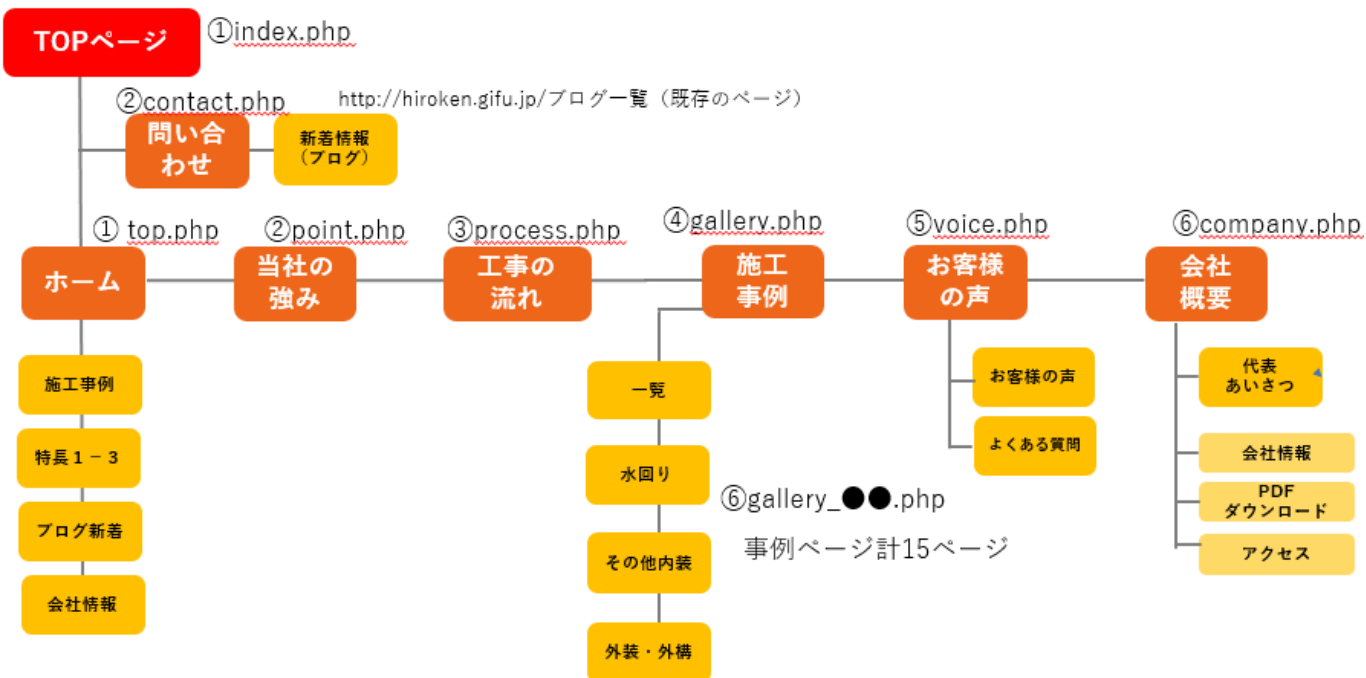

# 制作ポイント

- メインカラー  
緑、茶色、白（清潔感と爽やかさ）
- アピールポイント  
①自社大工 ②地元岐阜 ③安心価格  
+ 苦情件数 0 件、創業18年
- 更新コンテンツ  
ブログ（施工事例）。過去記事も見られるよう、  
新管理システムに記事ごと移動させる
- ナビゲーションバーをスクロール時、画面最上部  
に残るようにする
- 施工事例のBefore,Afterを並べて掲載。また、施工  
メニューをセグメント化して掲載
- レスポンシブデザイン対応
- ブログ（施工事例）をクライアント側でアップで  
きるシステムサイトにする

# サイトマップ

## (1) サイトマップ (現行のサイト)

## (2) サイトマップ (新サイト) ※ドメインは現行サイトの制作者が手配されるそうです

トップページ