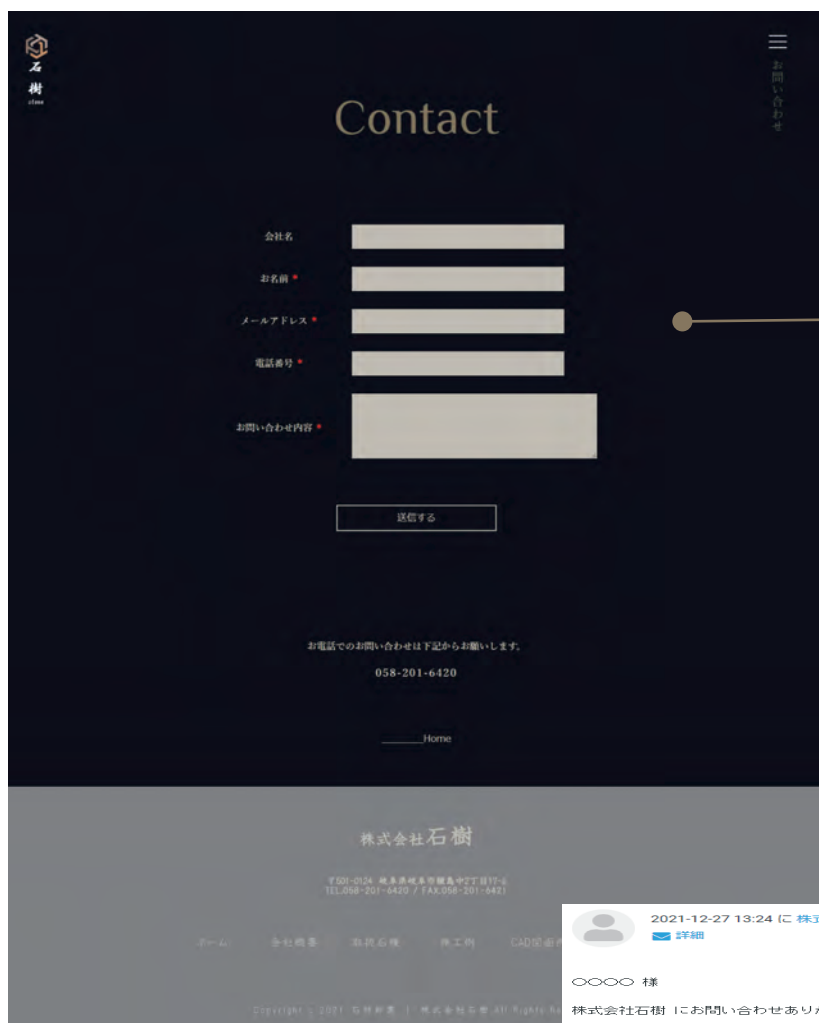

- サブページ : Contact -

お問い合わせ

お問い合わせページでは入力フォームを作成し、必須項目、送信完了画面、自動返信システムを作成しました。

必須項目でテキストフィールドに何も入力せずに送信すると警告が表示されるようにしました。

入力が完了し送信ボタンを押すと送信完了画面に切り替わり、設定してあるアドレスに入力された内容がメールで届くようになっています。同時にユーザーには入力したアドレスに自動で確認のメールが送られるようになっています。